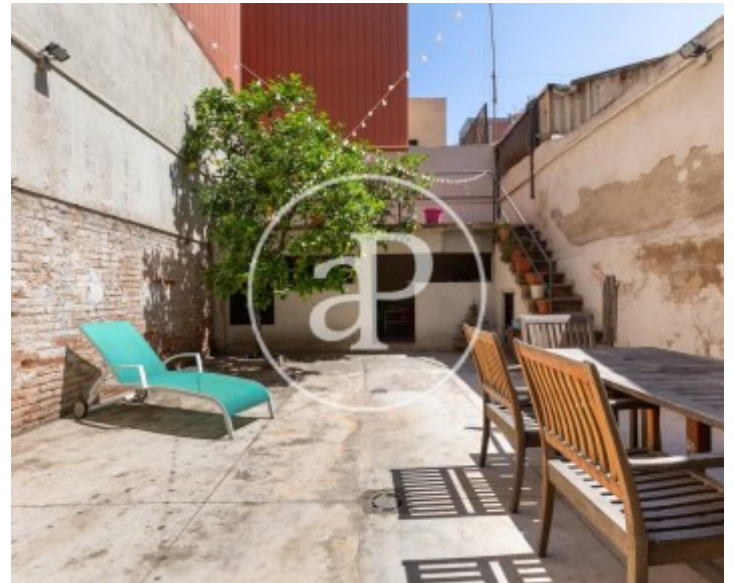

El Poblenou, Barcelona

REF. AB2006058