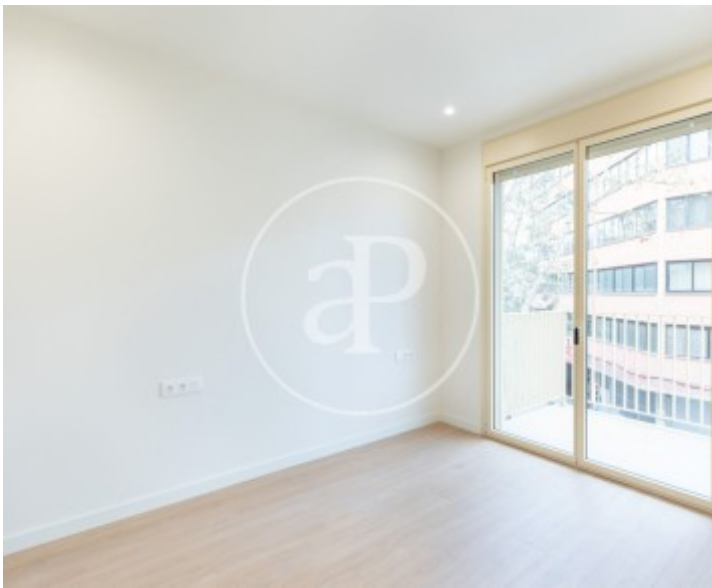

El Poblenou, Barcelona

REF. AB2605014

Los datos de cada inmueble no son parte de una oferta o contrato. No debe considerar exactos o factuales las declaraciones hechas por aProperties, verbalmente o por escrito, respecto del inmueble, el estado en que se encuentra o su valor. Las fotografías sólo muestran partes determinadas del inmueble tal y como eran en el momento que se tomaron. Las áreas, dimensiones y las distancias que se proporcionan sólo son aproximadas y deben ser comprobadas por el cliente. Las imágenes generadas por ordenador solo son una indicación de la posible apariencia del inmueble, y pueden cambiar en cualquier momento. La información respecto a un inmueble es susceptible de cambiar en cualquier momento.

Para **más información** o
para concertar una cita

apropertiesbarcelona@aproperties.es
Tel: 93 528 89 08
www.aproperties.es