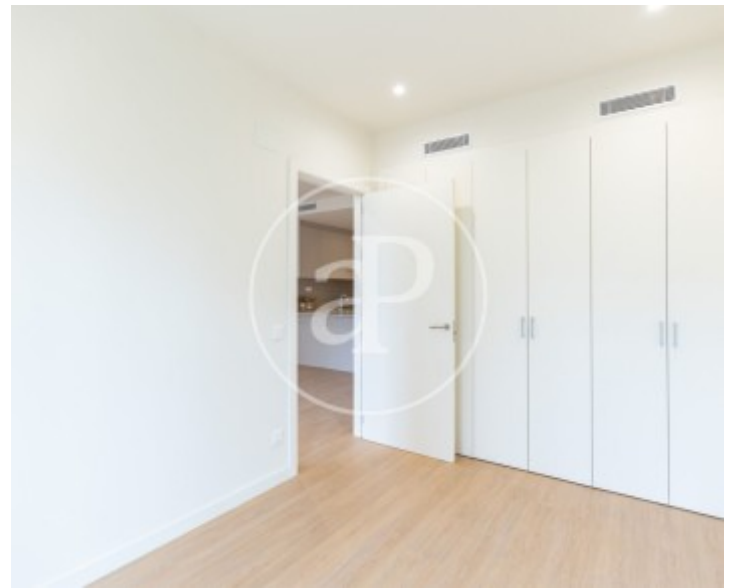

El Poblenou, Barcelona

REF. AB2605014

Los datos de cada inmueble no son parte de una oferta o contrato. No debe considerar exactos o factuales las declaraciones hechas por aProperties, verbalmente o por escrito, respecto del inmueble, el estado en que se encuentra o su valor. Las fotografías sólo muestran partes determinadas del inmueble tal y como eran en el momento que se tomaron. Las áreas, dimensiones y las distancias que se proporcionan sólo son aproximadas y deben ser comprobadas por el cliente. Las imágenes generadas por ordenador solo son una indicación de la posible apariencia del inmueble, y pueden cambiar en cualquier momento. La información respecto a un inmueble es susceptible de cambiar en cualquier momento.

Para **más información** o
para concertar una cita

apropertiesbarcelona@aproperties.es
Tel: 93 528 89 08
www.aproperties.es