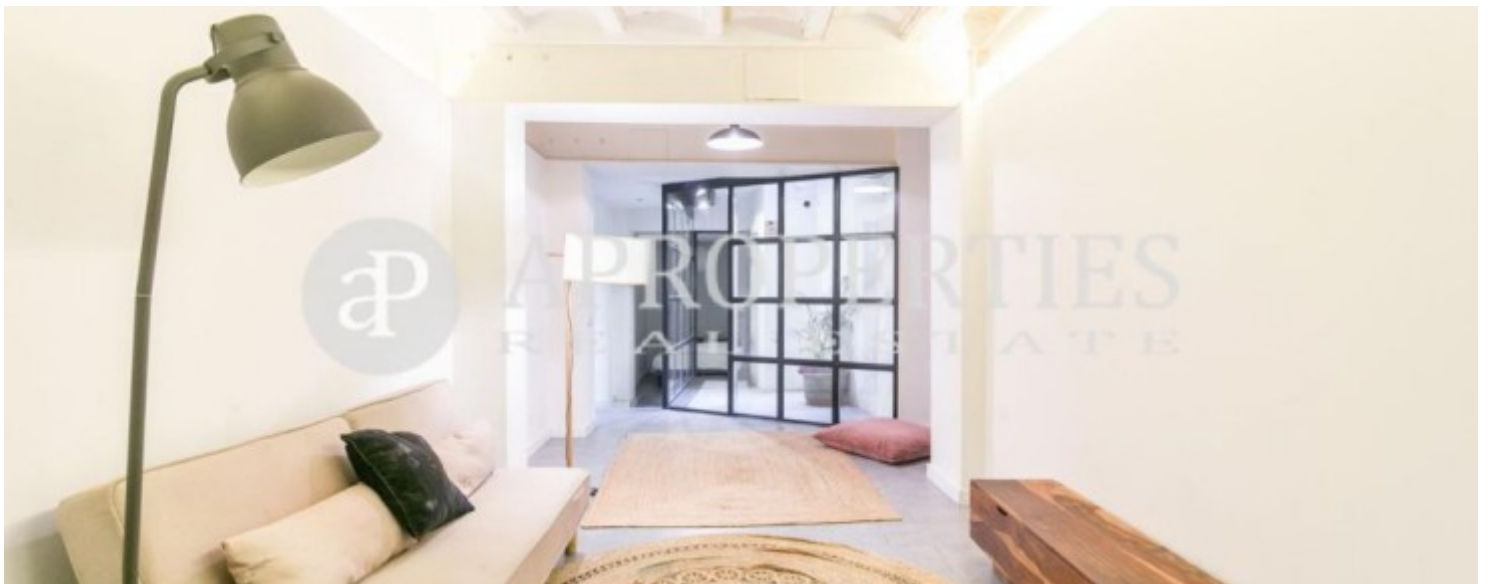

El Poble Sec, Barcelona

REF. AB1807124