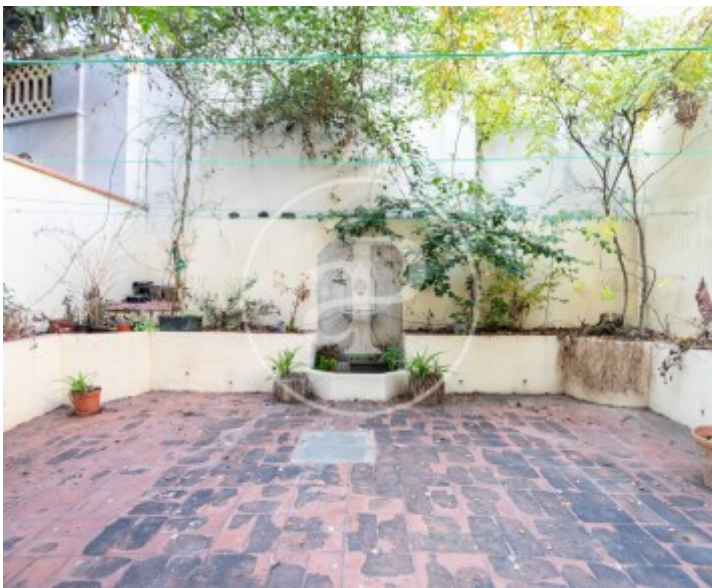

El Gòtic, Barcelona

REF. VB2512007