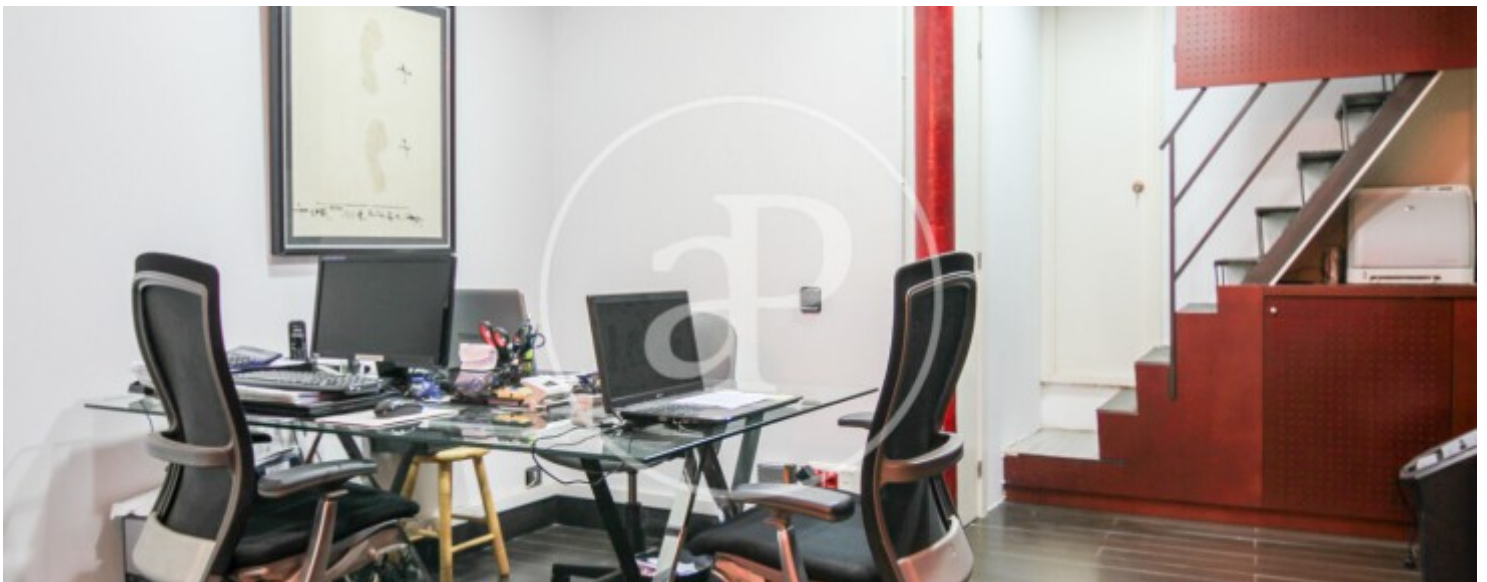

El Gòtic, Barcelona

REF. VB2606026