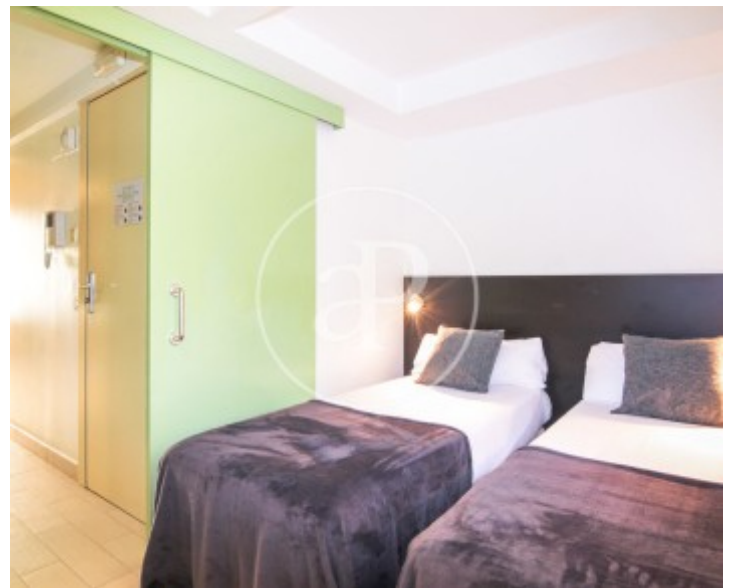

El Gòtic, Barcelona

REF. VB2606026