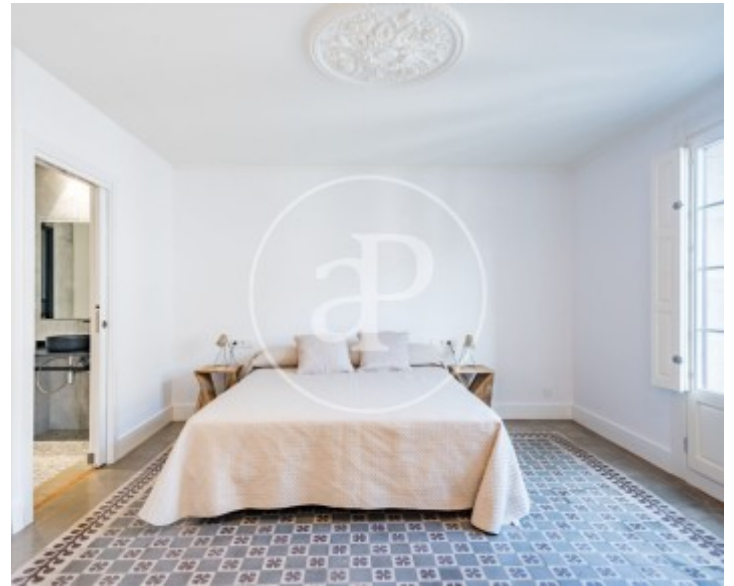

El Gòtic, Barcelona

REF. AB2503012-1

Los datos de cada inmueble no son parte de una oferta o contrato. No debe considerar exactos o factuales las declaraciones hechas por aProperties, verbalmente o por escrito, respecto del inmueble, el estado en que se encuentra o su valor. Las fotografías sólo muestran partes determinadas del inmueble tal y como eran en el momento que se tomaron. Las áreas, dimensiones y las distancias que se proporcionan sólo son aproximadas y deben ser comprobadas por el cliente. Las imágenes generadas por ordenador solo son una indicación de la posible apariencia del inmueble, y pueden cambiar en cualquier momento. La información respecto a un inmueble es susceptible de cambiar en cualquier momento.

Para **más información** o
para concertar una cita

apropertiesbarcelona@aproperties.es
Tel: 93 528 89 08
www.aproperties.es