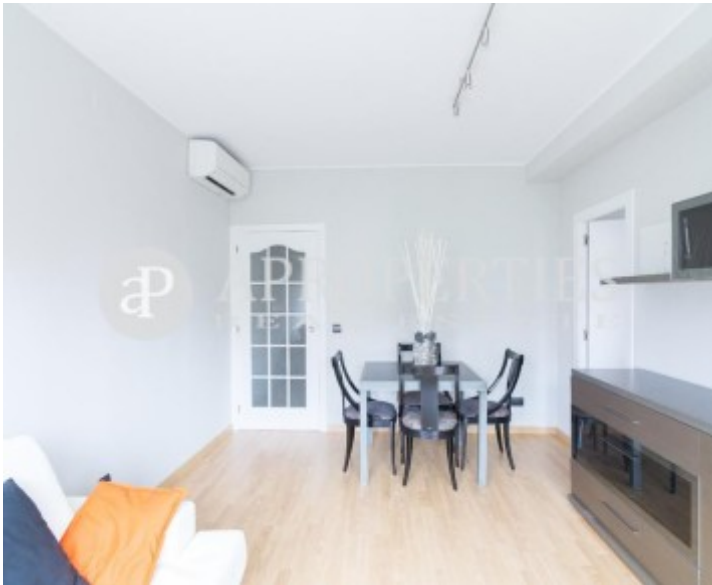

Eixample Esquerra, Barcelona

REF. AB1809032