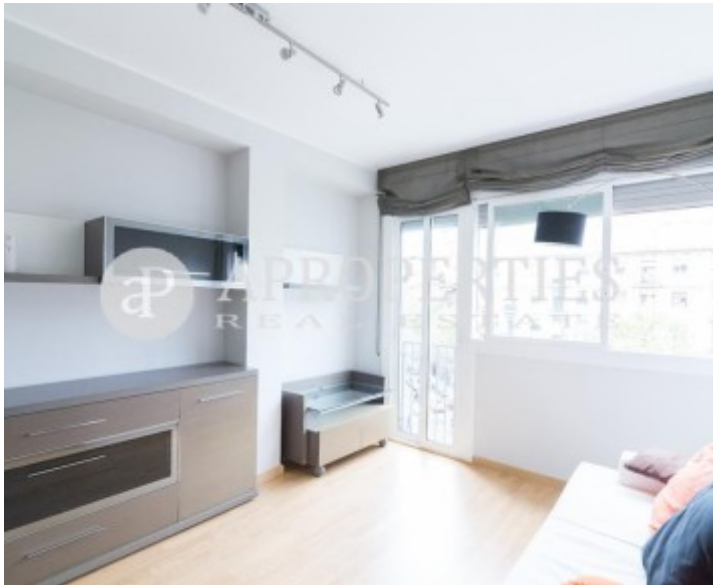

Eixample Esquerra, Barcelona

REF. AB1809032