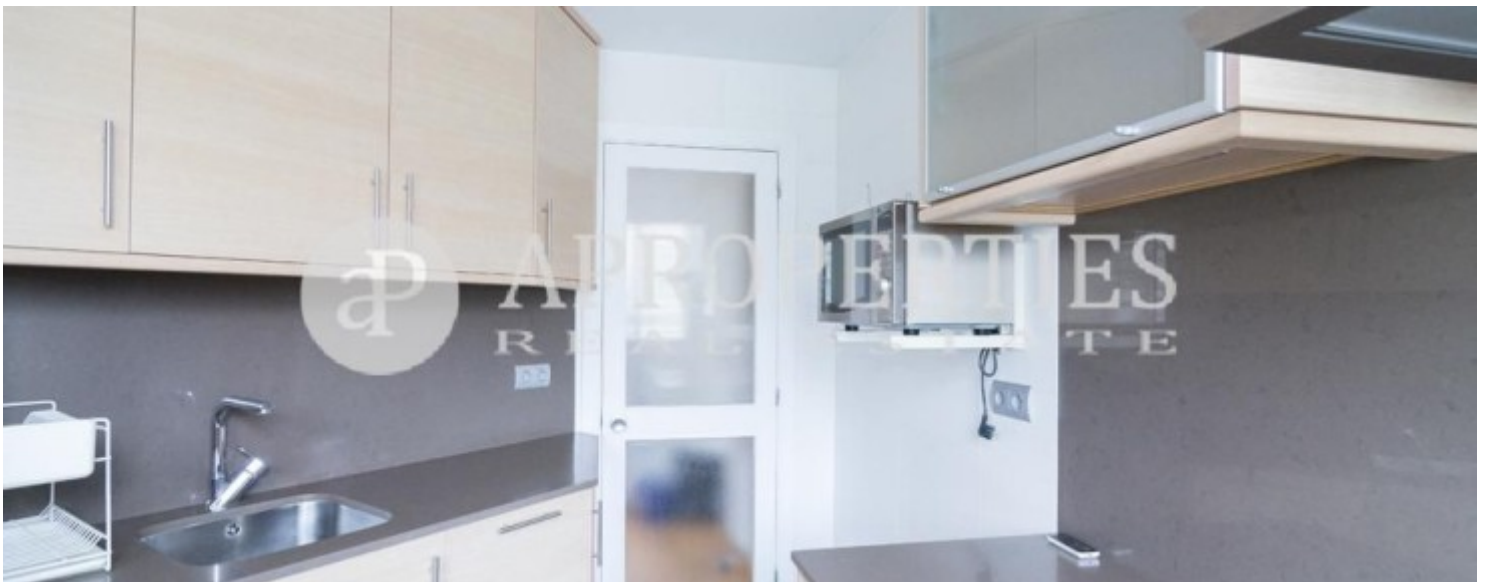

Eixample Esquerra, Barcelona

REF. AB1809032