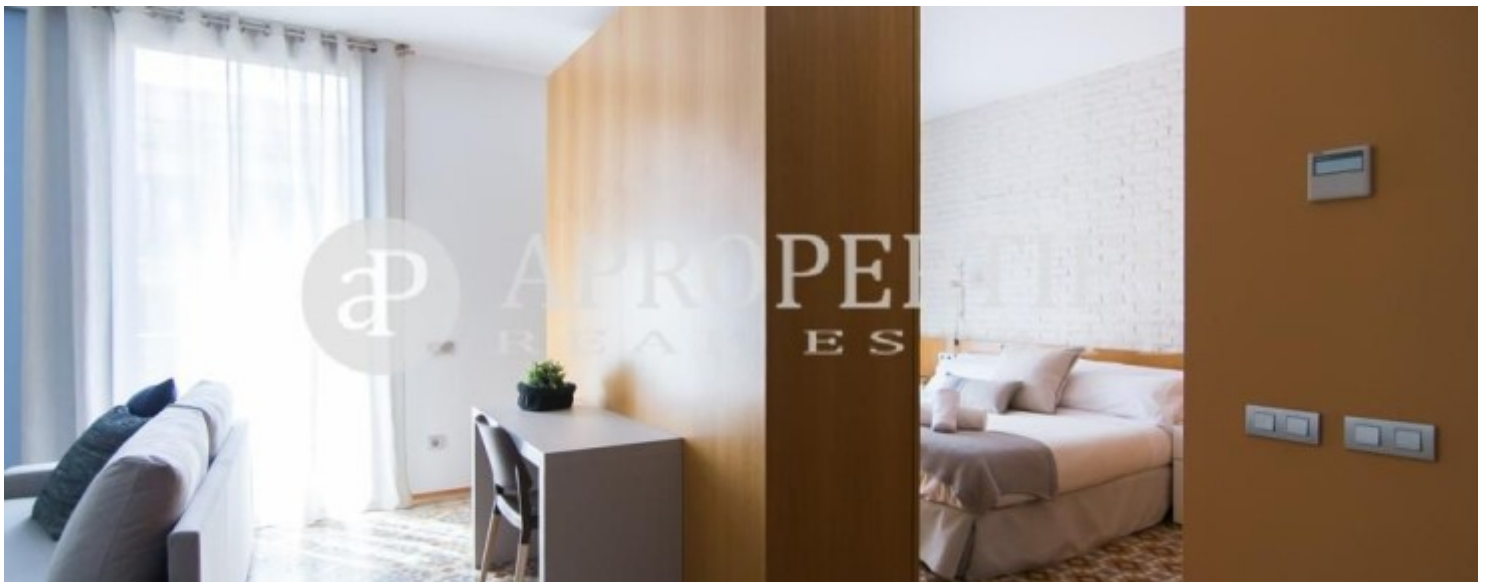

Eixample Dreta, Barcelona

REF. AB1711087