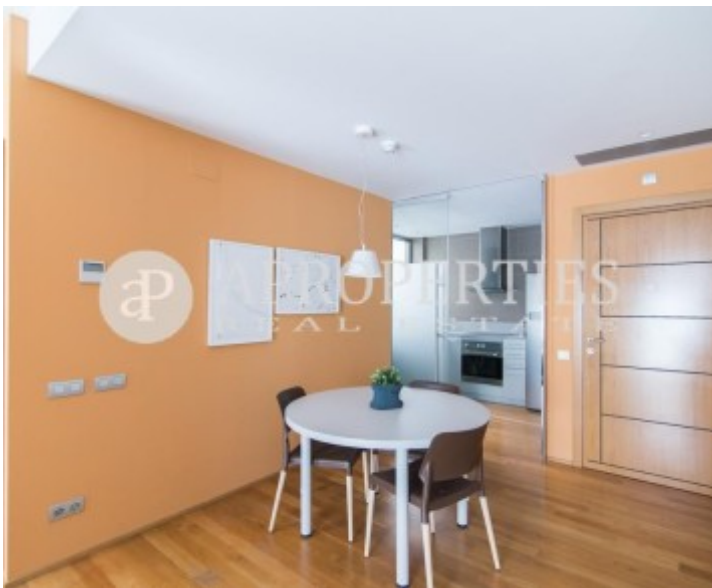

Eixample Dreta, Barcelona

REF. AB1711087