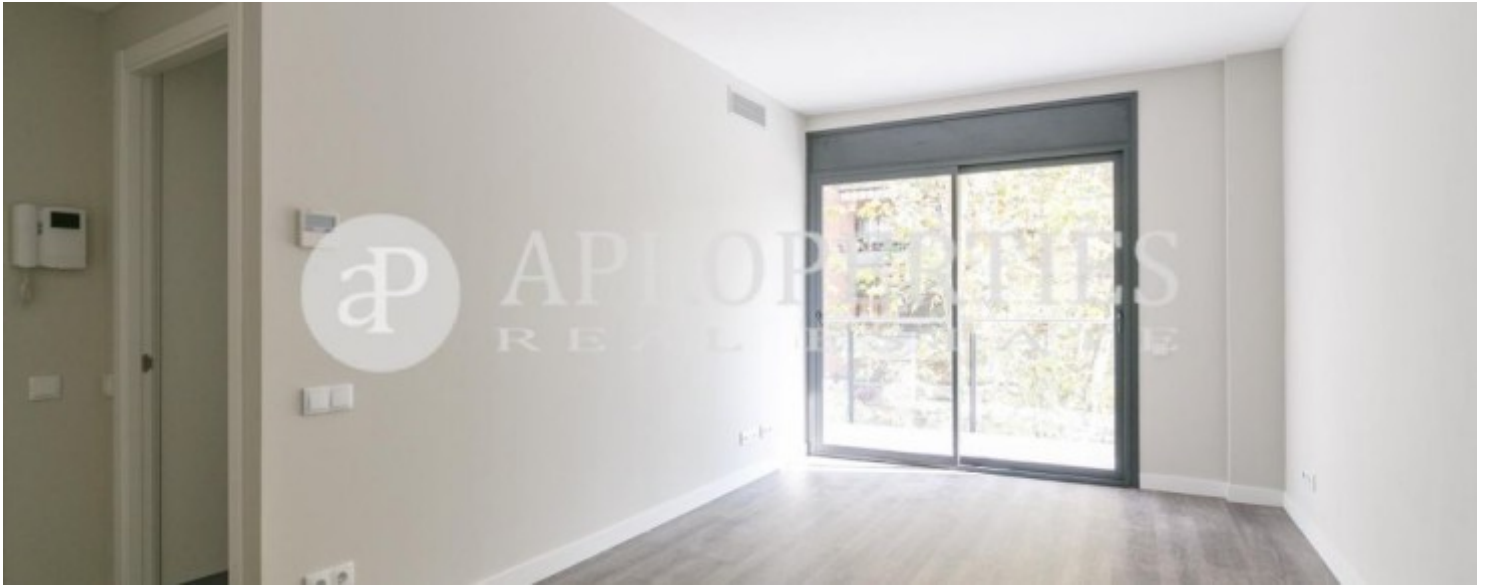

Eixample Dreta, Barcelona

REF. AB1709105