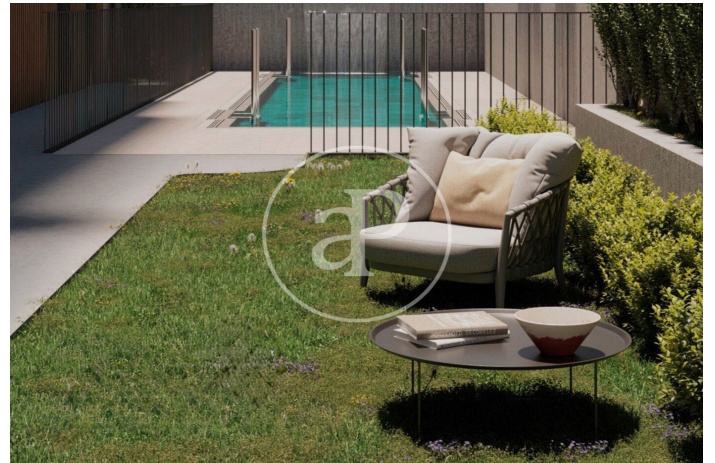

(Arturo Soria)

Ref: ONM2512002