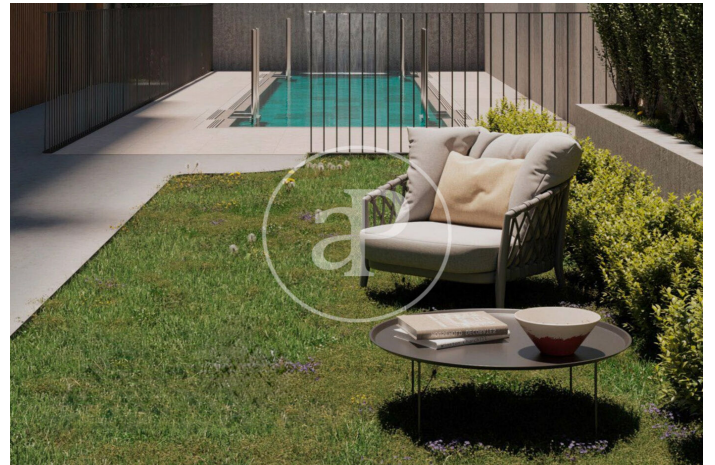

(Arturo Soria)

Ref: ONM2512002