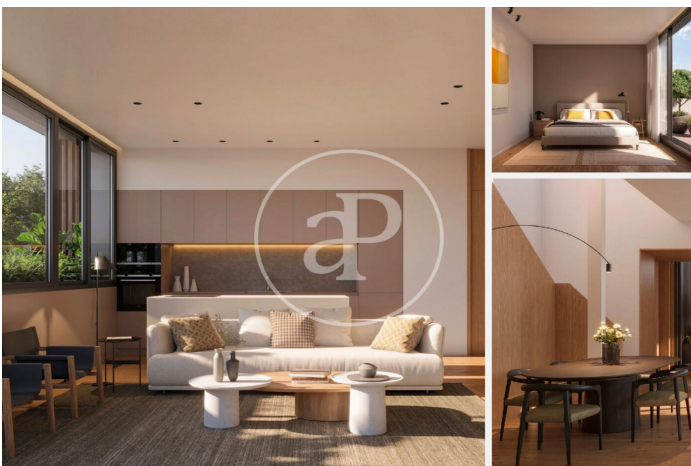

(Arturo Soria)

Ref: ONM2512002