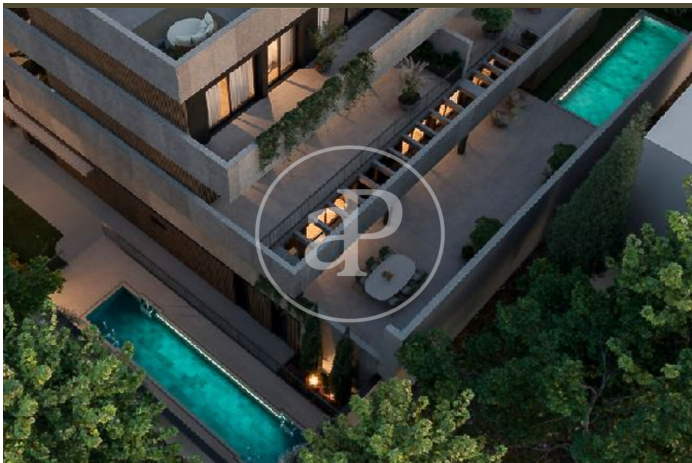

(Arturo Soria)

Ref: ONM2512002

Los datos de cada inmueble no son parte de una oferta o contrato. No debe considerar exactos o factuales las declaraciones hechas por aProperties, verbalmente o por escrito, respecto del inmueble, el estado en que se encuentra o su valor. Las fotografías sólo muestran partes determinadas del inmueble tal y como eran en el momento que se tomaron. Las áreas, dimensiones y las distancias que se proporcionan sólo son aproximadas y deben ser comprobadas por el cliente. Las imágenes generadas por ordenador solo son una indicación de la posible apariencia del inmueble, y pueden cambiar en cualquier momento. La información respecto a un inmueble es susceptible de cambiar en cualquier momento.

Para más información o para concertar una cita

Tel: 91 800 54 65 apropertiesmadrid@aproperties.es <https://www.aproperties.es>