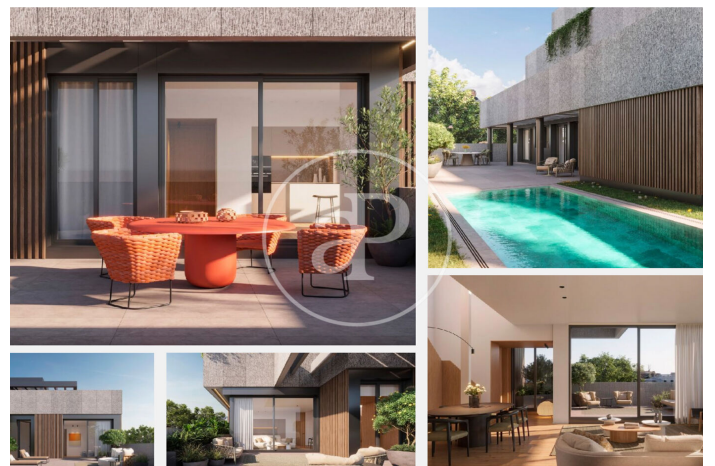

(Arturo Soria)

Ref: ONM2512002