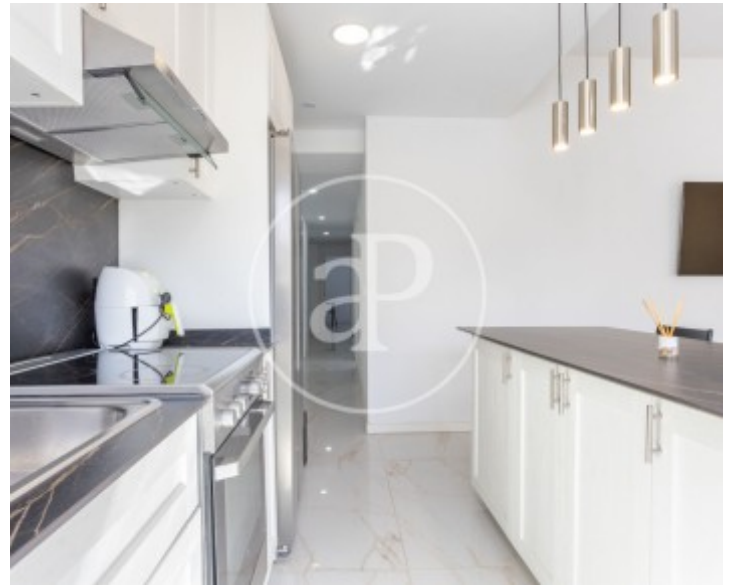

Alboraya Centro, Alboraya

REF. AV2605130