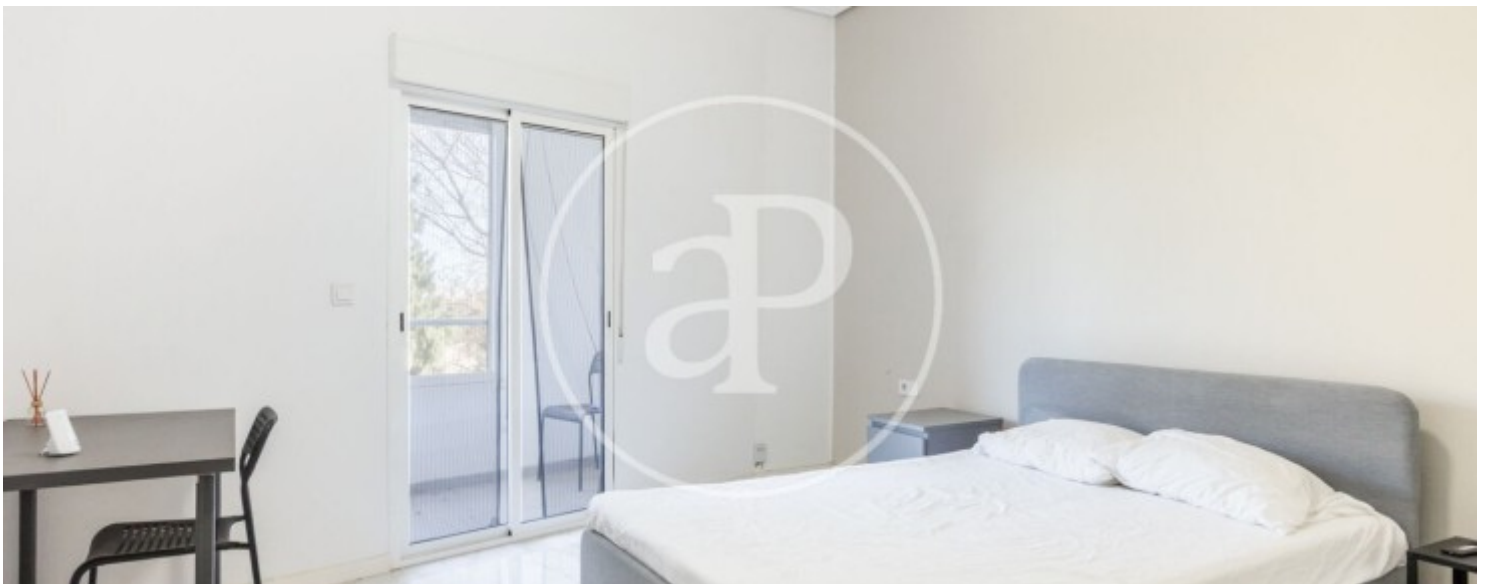

Alboraya Centro, Alboraya

REF. AV2605130